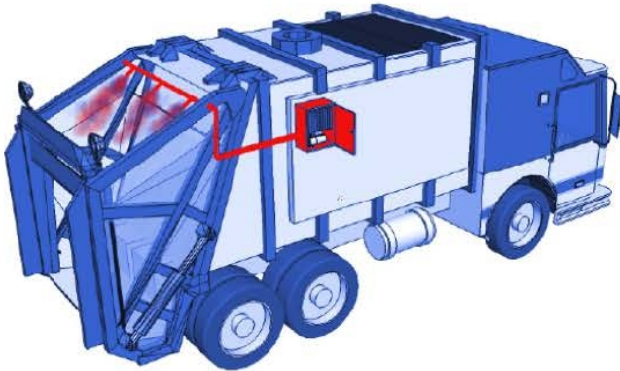

# SMELLMEISTER® TRUCK

Το Smellmeister® Truck είναι μία επιτοίχια συσκευή η οποία επιτρέπει τη χρήση ουσιών για τη μείωση της δυσοσμίας με σωληνώσεις πολλαπλών εξόδων.

Το Smellmeister® Truck μπορεί να τοποθετηθεί σε οχήματα τα οποία εκτίθενται σε δυσάρεστες οσμές.

## **Ιδιότητες**

Η συσκευή περιέχει μέχρι 5 κασέτες Gelactiv® ή Gel-O-Dor®.

Το Smellmeister® Truck εξοπλίζεται με ένα ευέλικτο σύστημα διανομής και ανεξάρτητα ρυθμιζόμενο ανεμιστήρα.

Παροχή ηλεκτρικού ρεύματος : 24 V

## **Χρήση**

Το Smellmeister® Truck χρησιμοποιείται κυρίως για την απόσμηση απορριματοφόρων με πρέσα και συλλέκτες απορριμμάτων (οικιακά απορρίμματα και άλλα οργανικά απορρίμματα).

## **Ουσίες**

Το Smellmeister® Truck έχει σχεδιαστεί για κασέτες της σειράς Gelactiv® ή Gel-O-Dor®.

Δείτε τα ενημερωτικά φυλλάδια για Gelactiv® ή Gel-O-Dor®.