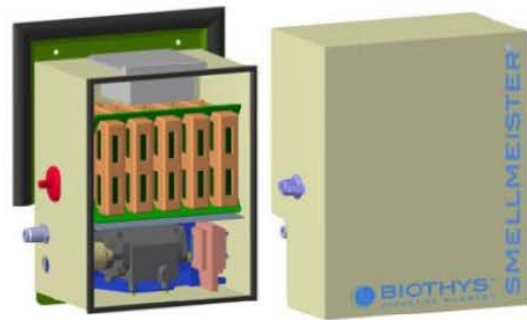

# SMELLMEISTER® TRUCK

Το Smellmeister® Truck είναι μία επιτοίχια συσκευή η οποία επιτρέπει τη χρήση ουσιών για τη μείωση της δυσοσμίας με σωληνώσεις πολλαπλών εξόδων.

Το Smellmeister® Truck μπορεί να τοποθετηθεί σε οχήματα τα οποία εκτίθενται σε δυσάρεστες οσμές.

## **Ιδιότητες**

Η συσκευή περιέχει μέχρι 5 κασέτες Gelactiv® ή Gel-O-Dor®.

Το Smellmeister® Truck εξοπλίζεται με ένα ευέλικτο σύστημα διανομής και ανεξάρτητα ρυθμιζόμενο ανεμιστήρα.

Παροχή ηλεκτρικού ρεύματος : 24 V

Διαστάσεις (Π x Υ x Β): 374 x 341,4 x 177 mm

## **Χρήση**

Το Smellmeister® Truck χρησιμοποιείται κυρίως για την απόσμηση απορριματοφόρων με πρέσα και συλλέκτες απορριμμάτων (οικιακά απορρίμματα και άλλα οργανικά απορρίμματα).